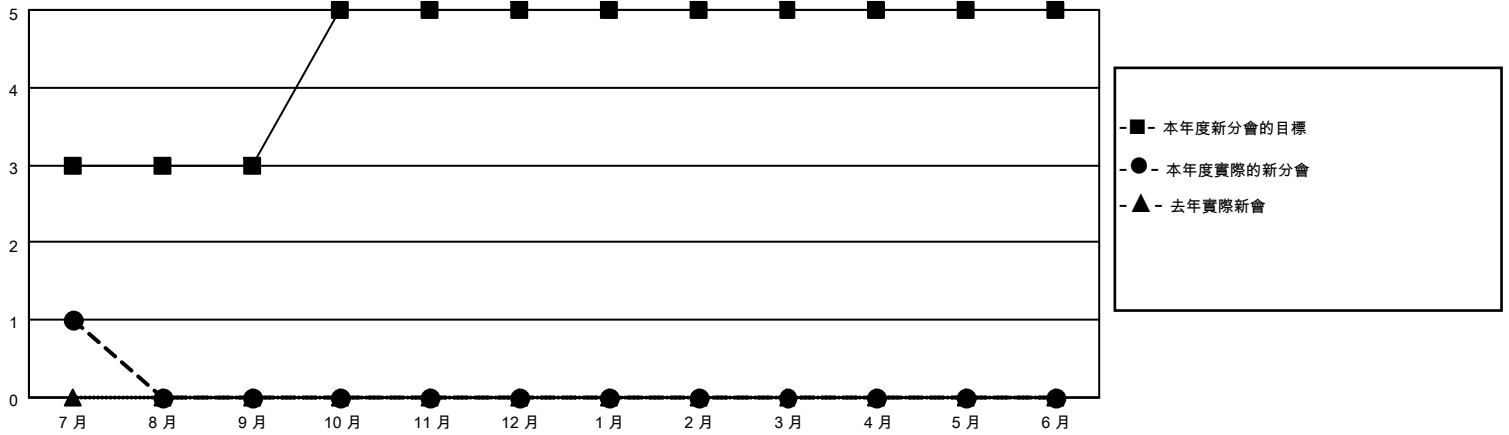

MONTHLY MEMBERSHIP PROGRESS REPORT

地點 REP OF CHINA

District 300A 2

Results as of: 7/31/2023

分會			
成果 2023-2024			
季	新分會目標	新會	會員流失的分會
7月/8月/9月	3	1	0
10月/11月/12月	2	0	0
1月/2月/3月	0	0	0
4月/5月/6月	0	0	0

位會員@每位須繳			
成果 2023-2024			
季	會員淨增長目標	實際會員增長數	實際退會會員 (包括轉會)
7月/8月/9月	400	404	14
10月/11月/12月	120	0	0
1月/2月/3月	202	0	0
4月/5月/6月	15	0	0

目標與實際新會累積