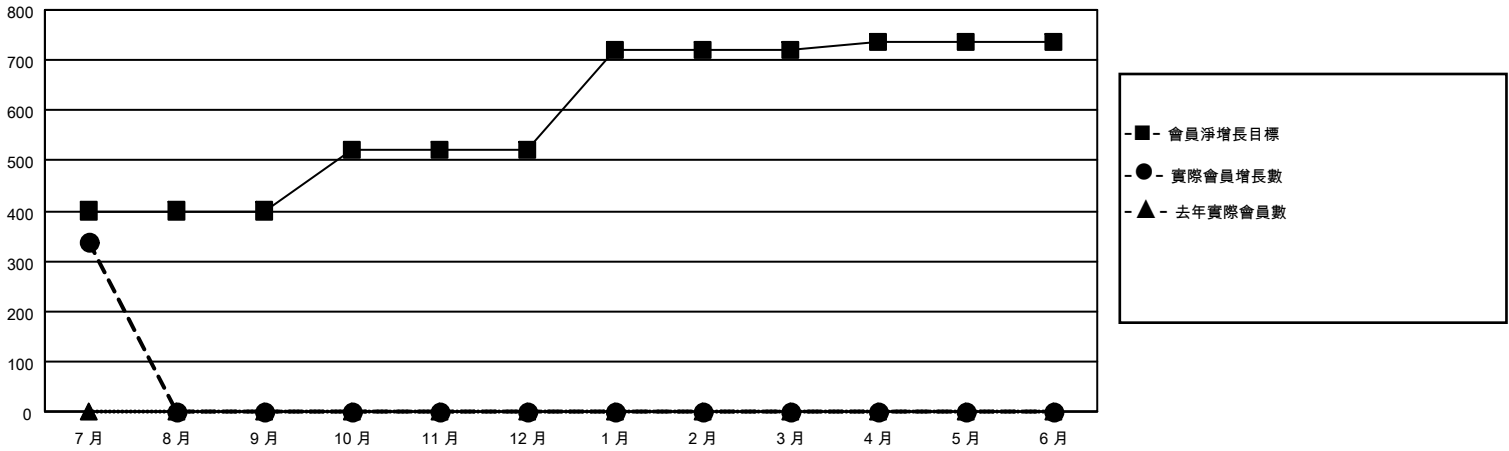

MONTHLY MEMBERSHIP PROGRESS REPORT

地點 REP OF CHINA

District 300A 2

Results as of: 7/31/2023

分會			
成果 2023-2024			
季	新分會目標	新會	會員流失的分會
7月/8月/9月	3	1	0
10月/11月/12月	2	0	0
1月/2月/3月	0	0	0
4月/5月/6月	0	0	0

位會員@每位須繳			
成果 2023-2024			
季	會員淨增長目標	實際會員增長數	實際退會會員 (包括轉會)
7月/8月/9月	400	404	14
10月/11月/12月	120	0	0
1月/2月/3月	202	0	0
4月/5月/6月	15	0	0

目標與實際新會累積

目標和實際會員累積

已取消的分會: 0	68 CLUBS OF 114 增添1位或以上的新會員	<p style="text-align: center;"><u>性別分佈</u></p> <table style="width: 100%; border: none;"> <tr><td style="width: 50%;">男</td><td style="width: 50%; text-align: right;">2,221 (59.15%)</td></tr> <tr><td>女</td><td style="text-align: right;">1,534 (40.85%)</td></tr> <tr><td>NON BINARY</td><td style="text-align: right;">0 (0.00%)</td></tr> <tr><td>PREFER NOT TO ANSWER</td><td style="text-align: right;">0 (0.00%)</td></tr> </table>	男	2,221 (59.15%)	女	1,534 (40.85%)	NON BINARY	0 (0.00%)	PREFER NOT TO ANSWER	0 (0.00%)				
男	2,221 (59.15%)													
女	1,534 (40.85%)													
NON BINARY	0 (0.00%)													
PREFER NOT TO ANSWER	0 (0.00%)													
<p><u>放棄的會員</u></p> <table style="width: 100%; border: none;"> <tr><td>過世</td><td style="text-align: right;">2</td></tr> <tr><td>分會已取消</td><td style="text-align: right;">0</td></tr> <tr><td>其他</td><td style="text-align: right;">12</td></tr> <tr><td>總計</td><td style="text-align: right;">14</td></tr> </table>	過世	2	分會已取消	0	其他	12	總計	14	點擊這裡取得累計會員數據	<table style="width: 100%; border: none;"> <tr><td>總計家庭單位會員數</td><td style="text-align: right;">630</td></tr> <tr><td>支付減半會費的家庭會員</td><td style="text-align: right;">343</td></tr> </table>	總計家庭單位會員數	630	支付減半會費的家庭會員	343
過世	2													
分會已取消	0													
其他	12													
總計	14													
總計家庭單位會員數	630													
支付減半會費的家庭會員	343													